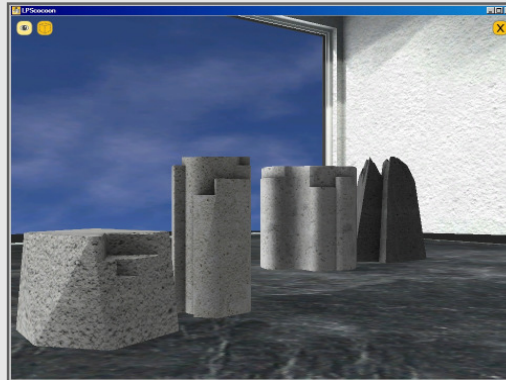

### Was ist LPScooco?

LPScooco steht als Marke für zwei innovative Produktvarianten für systemische Aufstellungen in strategischer Beratung und Coaching – einsetzbar face to face oder online.

Kern der Innovation ist das Konzept der Aufstellungsfiguren: Symbolsteine. Sie unterstützen das intuitive Arbeiten des Klienten. Individuelle Interpretationen setzen aus sich selbst heraus zusätzliche Impulse. Darüber erschließt sich der Klient weitere, tiefer liegende Erkenntnisebenen.